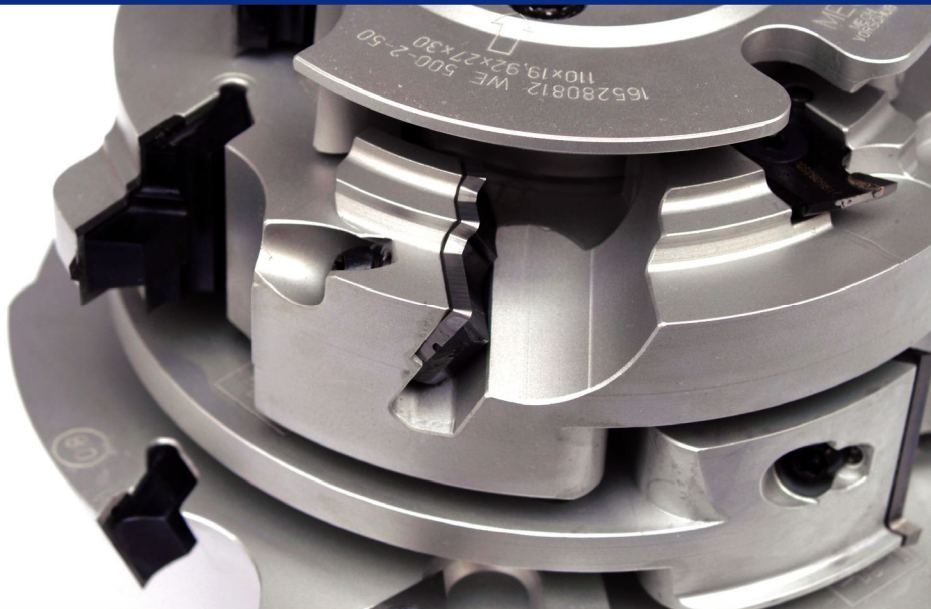

木製サッシの歴史は、
ライツの歴史でもあります。

leitz

木製サッシについてのご相談は、日本国内で多くの納入実績をもつライツにお任せください。
ライツ独自のトータルプロデュースは、きっとお客様が満足のいくものとなるでしょう。

leitz

We shape the future

ドイツ生まれの機械刃物
木材・プラスチック用
研磨サービス

ライツ株式会社

〒223-0059
神奈川県横浜市港北区北新横浜2-7-2
TEL. 045-533-3020
FAX. 045-533-3021
E-mail: info@leitz.co.jp
http://www.leitz.org