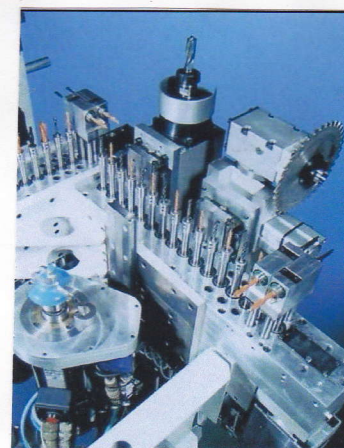

木材加工・軽金属・プラスチック加工用機械器具

輸入・輸出 イタリア・タイ・インドネシア・台湾・中国

樹脂・ゴム加工機械器具製造・販売

正和エンジニアリング株式会社

資本金 10,000,000 円

大川市三丸437-1

TEL 0944-86-5187

社長 前田静正